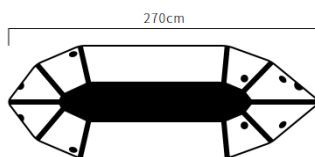

HP：<https://star-watersports.jp/>

【詳細】

MARSYAS×FRONTIER パックラフト カスタムオーダー

【製品特徴】

①17種類の形

湖などの静水向けの「CWシリーズ」、流れのある河川向けの「WW-255シリーズ」、大柄な方や荷物をたくさん載せた川下り向けの「WW-275シリーズ」と様々な場所・用途に合わせた形を選ぶことができます。

CW-250 

本体価格 ¥132,000 (税込)

大人の1人乗り+荷物の積載に適したサイズ。

CW-270 

本体価格 ¥143,000 (税込)

大人の1人乗り+大きな荷物の積載、または大人と子どもの2人乗りに適したサイズ。

STDパウ/STDスターン

本体価格 ¥144,100 (税込)

スタンダードなノーマルタイプ。つなぎ目が少ないので軽量かつ、スピードが出て直進性に優れています。

STDパウ/STDスターン(smooth corner)