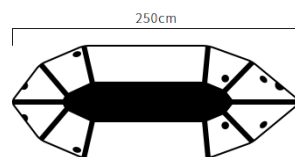

HP：<https://star-watersports.jp/>

【詳細】

MARSYAS×FRONTIER パックラフト カスタムオーダー

【製品特徴】

①17種類の形

湖などの静水向けの「CWシリーズ」、流れのある河川向けの「WW-255シリーズ」、大柄な方や荷物をたくさん載せた川下り向けの「WW-275シリーズ」と様々な場所・用途に合わせた形を選ぶことができます。

CW-250 

本体価格 ¥132,000 (税込)

大人の1人乗り+荷物の積載に適したサイズ。

CW-270 

本体価格 ¥143,000 (税込)

大人の1人乗り+大きな荷物の積載、または大人と子どもの2人乗りに適したサイズ。

STDパウ/STDスターン

本体価格 ¥144,100 (税込)

スタンダードなノーマルタイプ。つなぎ目が少ないので軽量かつ、スピードが出て直進性に優れています。

STDパウ/STDスターン(smooth corner)