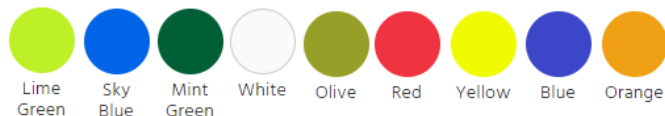

本体価格 ¥150,700 (税込)

スターンはなめらかなシェイプで、スムーズな動きが可能に。スピードが出て直進性に優れています。

上記に関するお問い合わせ

②17種類の本体カラー、4種類のラインカラー

生地の合わせ目ごとにカラーを選ぶことができるので、お好みに合わせたカスタマイズが可能。

420D Single coated nylon

厚くて丈夫なので破れにくい生地です。

210D Single coated nylon