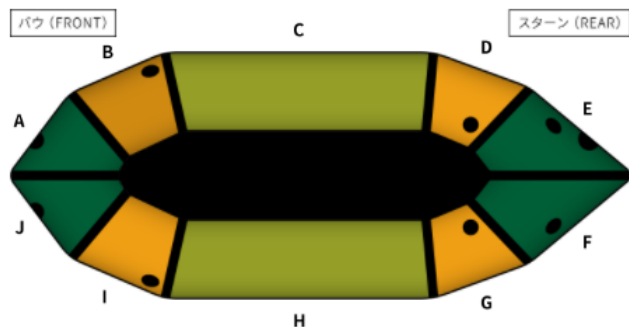

大人の1人乗り+荷物の積載に適したサイズ。

CW-270 

本体価格 ¥143,000 (税込)

大人の1人乗り+大きな荷物の積載、または大人と子どもの2人乗りに適したサイズ。

STDパウ/STDスターン

本体価格 ¥144,100 (税込)

スタンダードなノーマルタイプ。つなぎ目が少ないので軽量かつ、スピードが出て直進性に優れています。

STDパウ/STDスターン(smooth corner)

本体価格 ¥150,700 (税込)

スターンはなめらかなシェイプで、スムーズな動きが可能に。スピードが出て直進性に優れています。

上記に関するお問い合わせ

②17種類の本体カラー、4種類のラインカラー

生地の合わせ目ごとにカラーを選ぶことができるので、お好みに合わせたカスタマイズが可能。

420D Single coated nylon

厚くて丈夫なので破れにくい生地です。

210D Single coated nylon