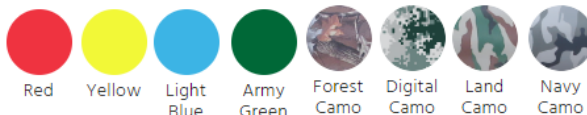

③2種類の生地

生地は、持ち運びに便利な軽量の210Dナイロン、厚くて丈夫で破れにくい420Dナイロン

④4つのシート (WWシリーズのみ)

座席面のサイズや、排水ができるよう底面にドレーンホールの設置が可能。

- ・トライアングルシート+シングルフットブレイス
- ・フルフロア
- ・ドレーンホール+フルフロア
- ・ドレーンホール+3/4シート+フットブレイス (ダブル)

⑤4つのオプションからカスタマイズ可能

(1)スプレーデッキ

コックピットを塞ぎ水の侵入を防ぐカバー。

(2)サイブレイス

膝と太ももを固定することで体とボートを一体化させてコントロールすることができる。

(3)Ti-ZIP

船体に防水ジッパーを取り付けて気室に荷物を積めることができる。